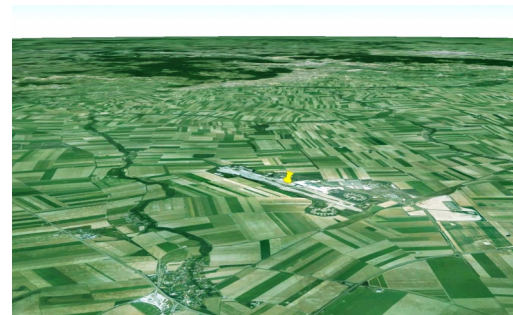

Aérodrome C.A.P. Interdit aux
ULM

LAT : **N 48 46 24**

LONG : **E 004 12 22**

ALT : **586 ft**

Radio: **129.4**

PISTE(S)

QFU	Surface	Dimensions
10-28	dur	3860x45
Piste préférentielle :		

Gestionnaire terrain:
Société d'Exploitation ...
+33 3 26 64 82 00

Fiche créée antérieurement, dernière modification le : 9/01/2018

Gestionnaire : Société d'Exploitation Vatry Europort (SEVE)

Contact :

Tél : +33 3 26 64 82 00 - +33 3 26 64 82 30

mail : casa@parisvatry.com

Site :

Observations : AD interdit aux planeurs, ULM et aérostats.
AD réservé aux ACFT munis de radio.

Fiche générée le 14/04/2023