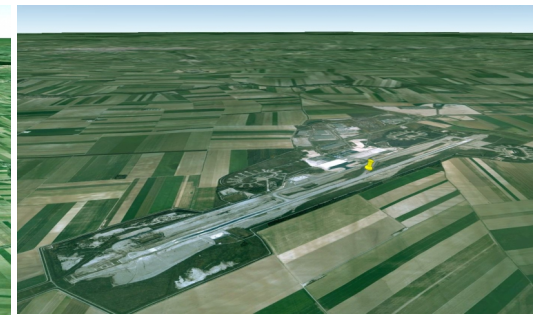

Aérodrome C.A.P. Interdit aux
ULM

LAT : **N 48 46 24**

LONG : **E 004 12 22**

ALT : **586 ft**

Radio: **129.4**

PISTE(S)

QFU	Surface	Dimensions
10-28	dur	3860x45
Piste préférentielle :		

Gestionnaire terrain:
Société d'Exploitation ...
+33 3 26 64 82 00

Fiche créée antérieurement, dernière modification le : 9/01/2018

Gestionnaire : Société d'Exploitation Vatry Europort (SEVE)

Contact :

Tél : +33 3 26 64 82 00 - +33 3 26 64 82 30

mail : casa@parisvatry.com

Site :

Observations : AD interdit aux planeurs, ULM et aérostats.
AD réservé aux ACFT munis de radio.

Fiche générée le 14/04/2023